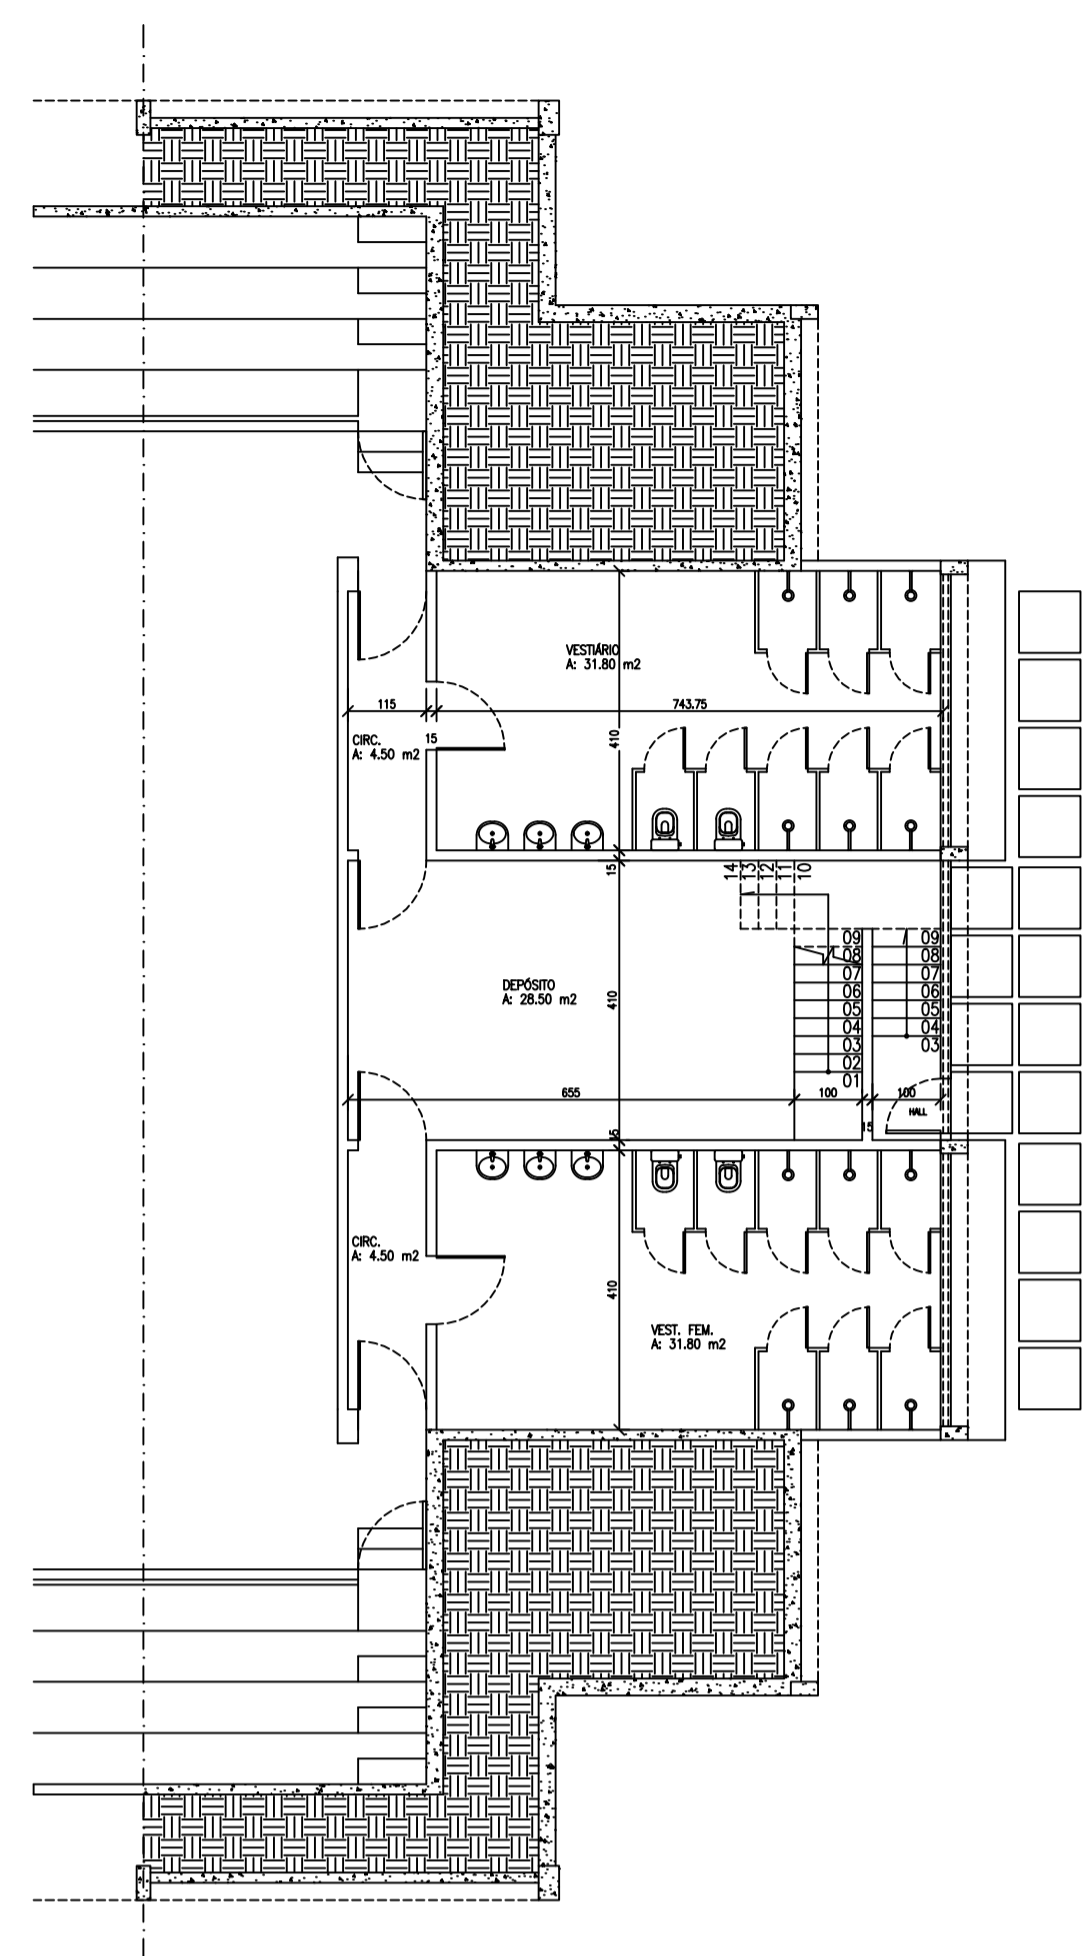

PLANTA DO GINÁSIO DE ESPORTES
ESCALA 1/100

PLANTA DOS VESTIÁRIOS
ESCALA 1/100

PLANTA DO TELHADO
ESCALA 1/200

NOTAS:

-PAREDES NÃO COTADAS 15CM;

SESC – SERVIÇO SOCIAL DO COMÉRCIO
ADMINISTRAÇÃO REGIONAL DO ESTADO DO ESPÍRITO SANTO
Centro de Atividades de Colatina

PROJETO DE ARQUITETURA

LOCAL: RUA CLOTHILDES QUIMARÃES TOZZI, Nº 100
DISTRITO: CENTRO
MUNICÍPIO: COLATINA
ESTADO: ESPÍRITO SANTO

AUTOR E RESPONSÁVEL TÉCNICO DO PROJETO:

BRUNELLA SCARDUA
Arquiteta e Urbanista - CRI 94285-5

DATA: OUTUBRO/2024
REV: 02
PROPRIETÁRIO: SESC – SERVIÇO SOCIAL DO COMÉRCIO
ESTABOÇÃO GRÁFICA: REANI ZANOTELLI
ESCALA: 1/100
PRONOME: A1

TÍTULO: PLANTA BAIXA SALAS PROVISÓRIAS
PLANTA BAIXA VESTIÁRIOS
PLANTA TELHADO GINÁSIO
PRONOME: ARQ