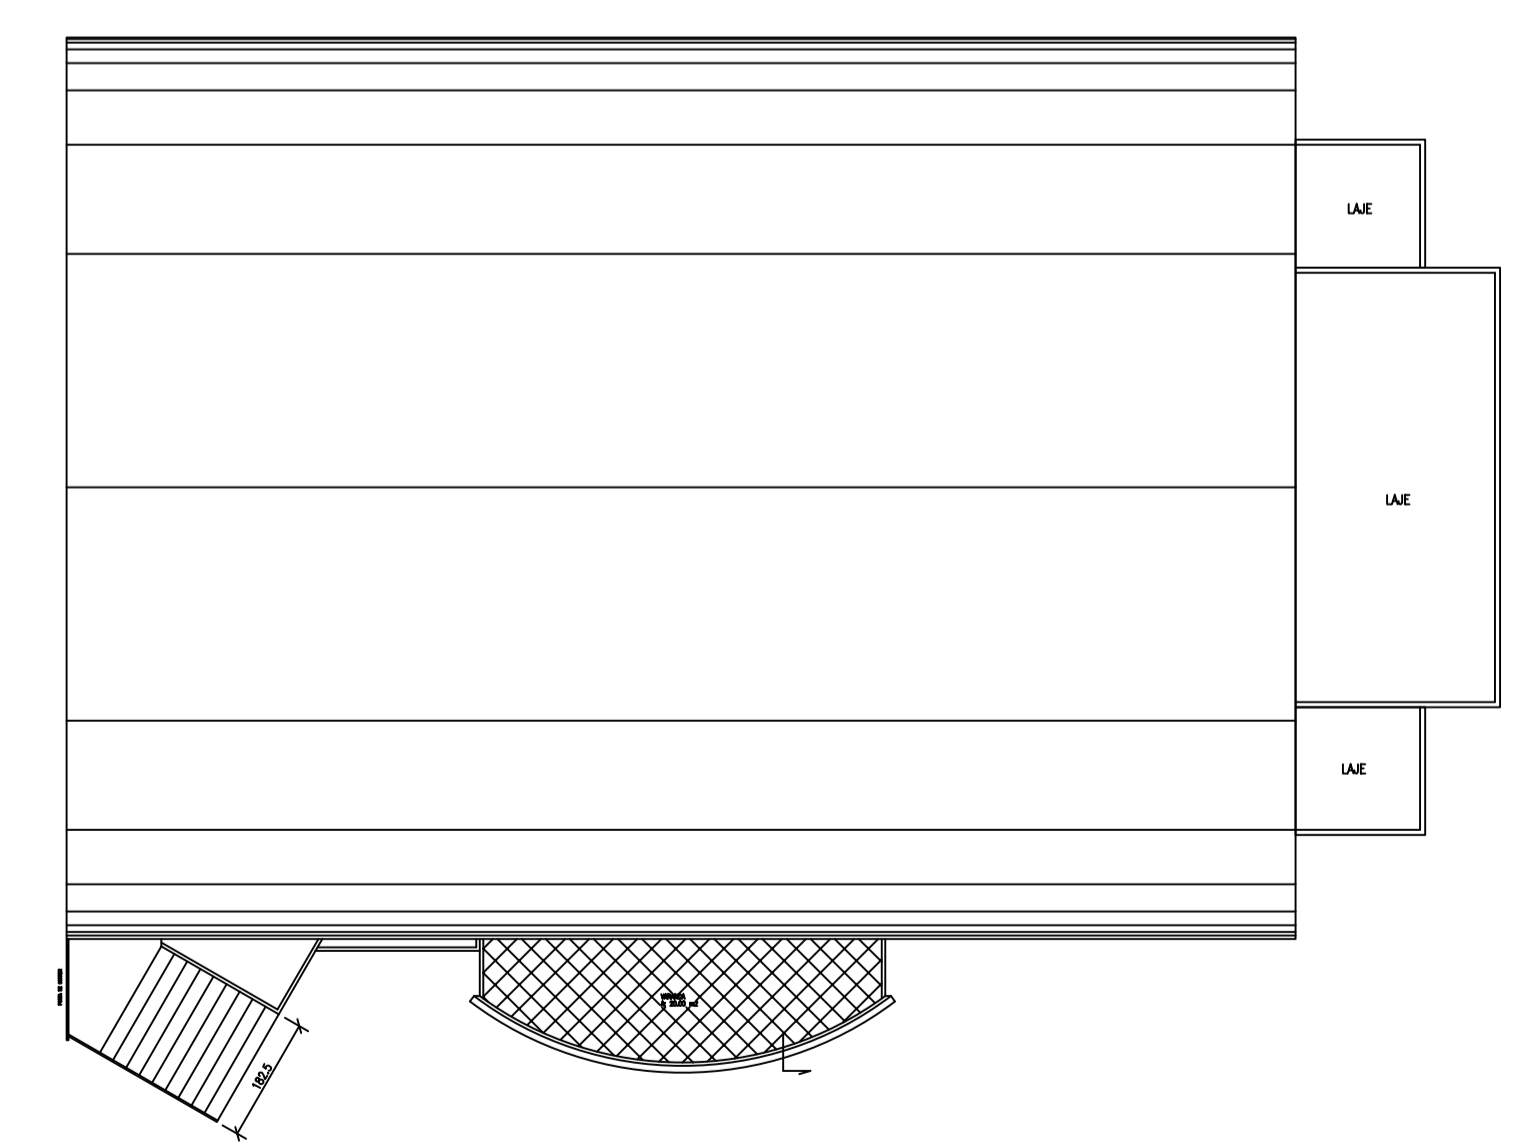

PLANTA DO GINÁSIO DE ESPORTES
ESCALA 1/100

PLANTA DOS VESTIÁRIOS
ESCALA 1/100

PLANTA DO TELHADO
ESCALA 1/200

NOTAS:

-PAREDES NÃO COTADAS 15CM;

SESC – SERVIÇO SOCIAL DO COMÉRCIO
ADMINISTRAÇÃO REGIONAL DO ESTADO DO ESPÍRITO SANTO
Centro de Atividades de Colatina

PROJETO DE ARQUITETURA

LOCAL: RUA CLOTHILDES QUIMARÃES TOZZI, Nº 100
DISTRITO: CENTRO
MUNICÍPIO: COLATINA
ESTADO: ESPÍRITO SANTO

AUTOR E RESPONSÁVEL TÉCNICO DO PROJETO:

BRUNELLA SCARDUA
Arquiteta e Urbanista - CRI 94285-5

DATA: OUTUBRO/2024
REV: 02
PROPRIETÁRIO: SESC – SERVIÇO SOCIAL DO COMÉRCIO
ESTABOÇÃO GRÁFICA: REANI ZANOTELLI
ESCALA: 1/100
PRONOME: A1

TÍTULO: PLANTA BAIXA SALAS PROVISÓRIAS
PLANTA BAIXA VESTIÁRIOS
PLANTA TELHADO GINÁSIO
PRONOME: ARQ