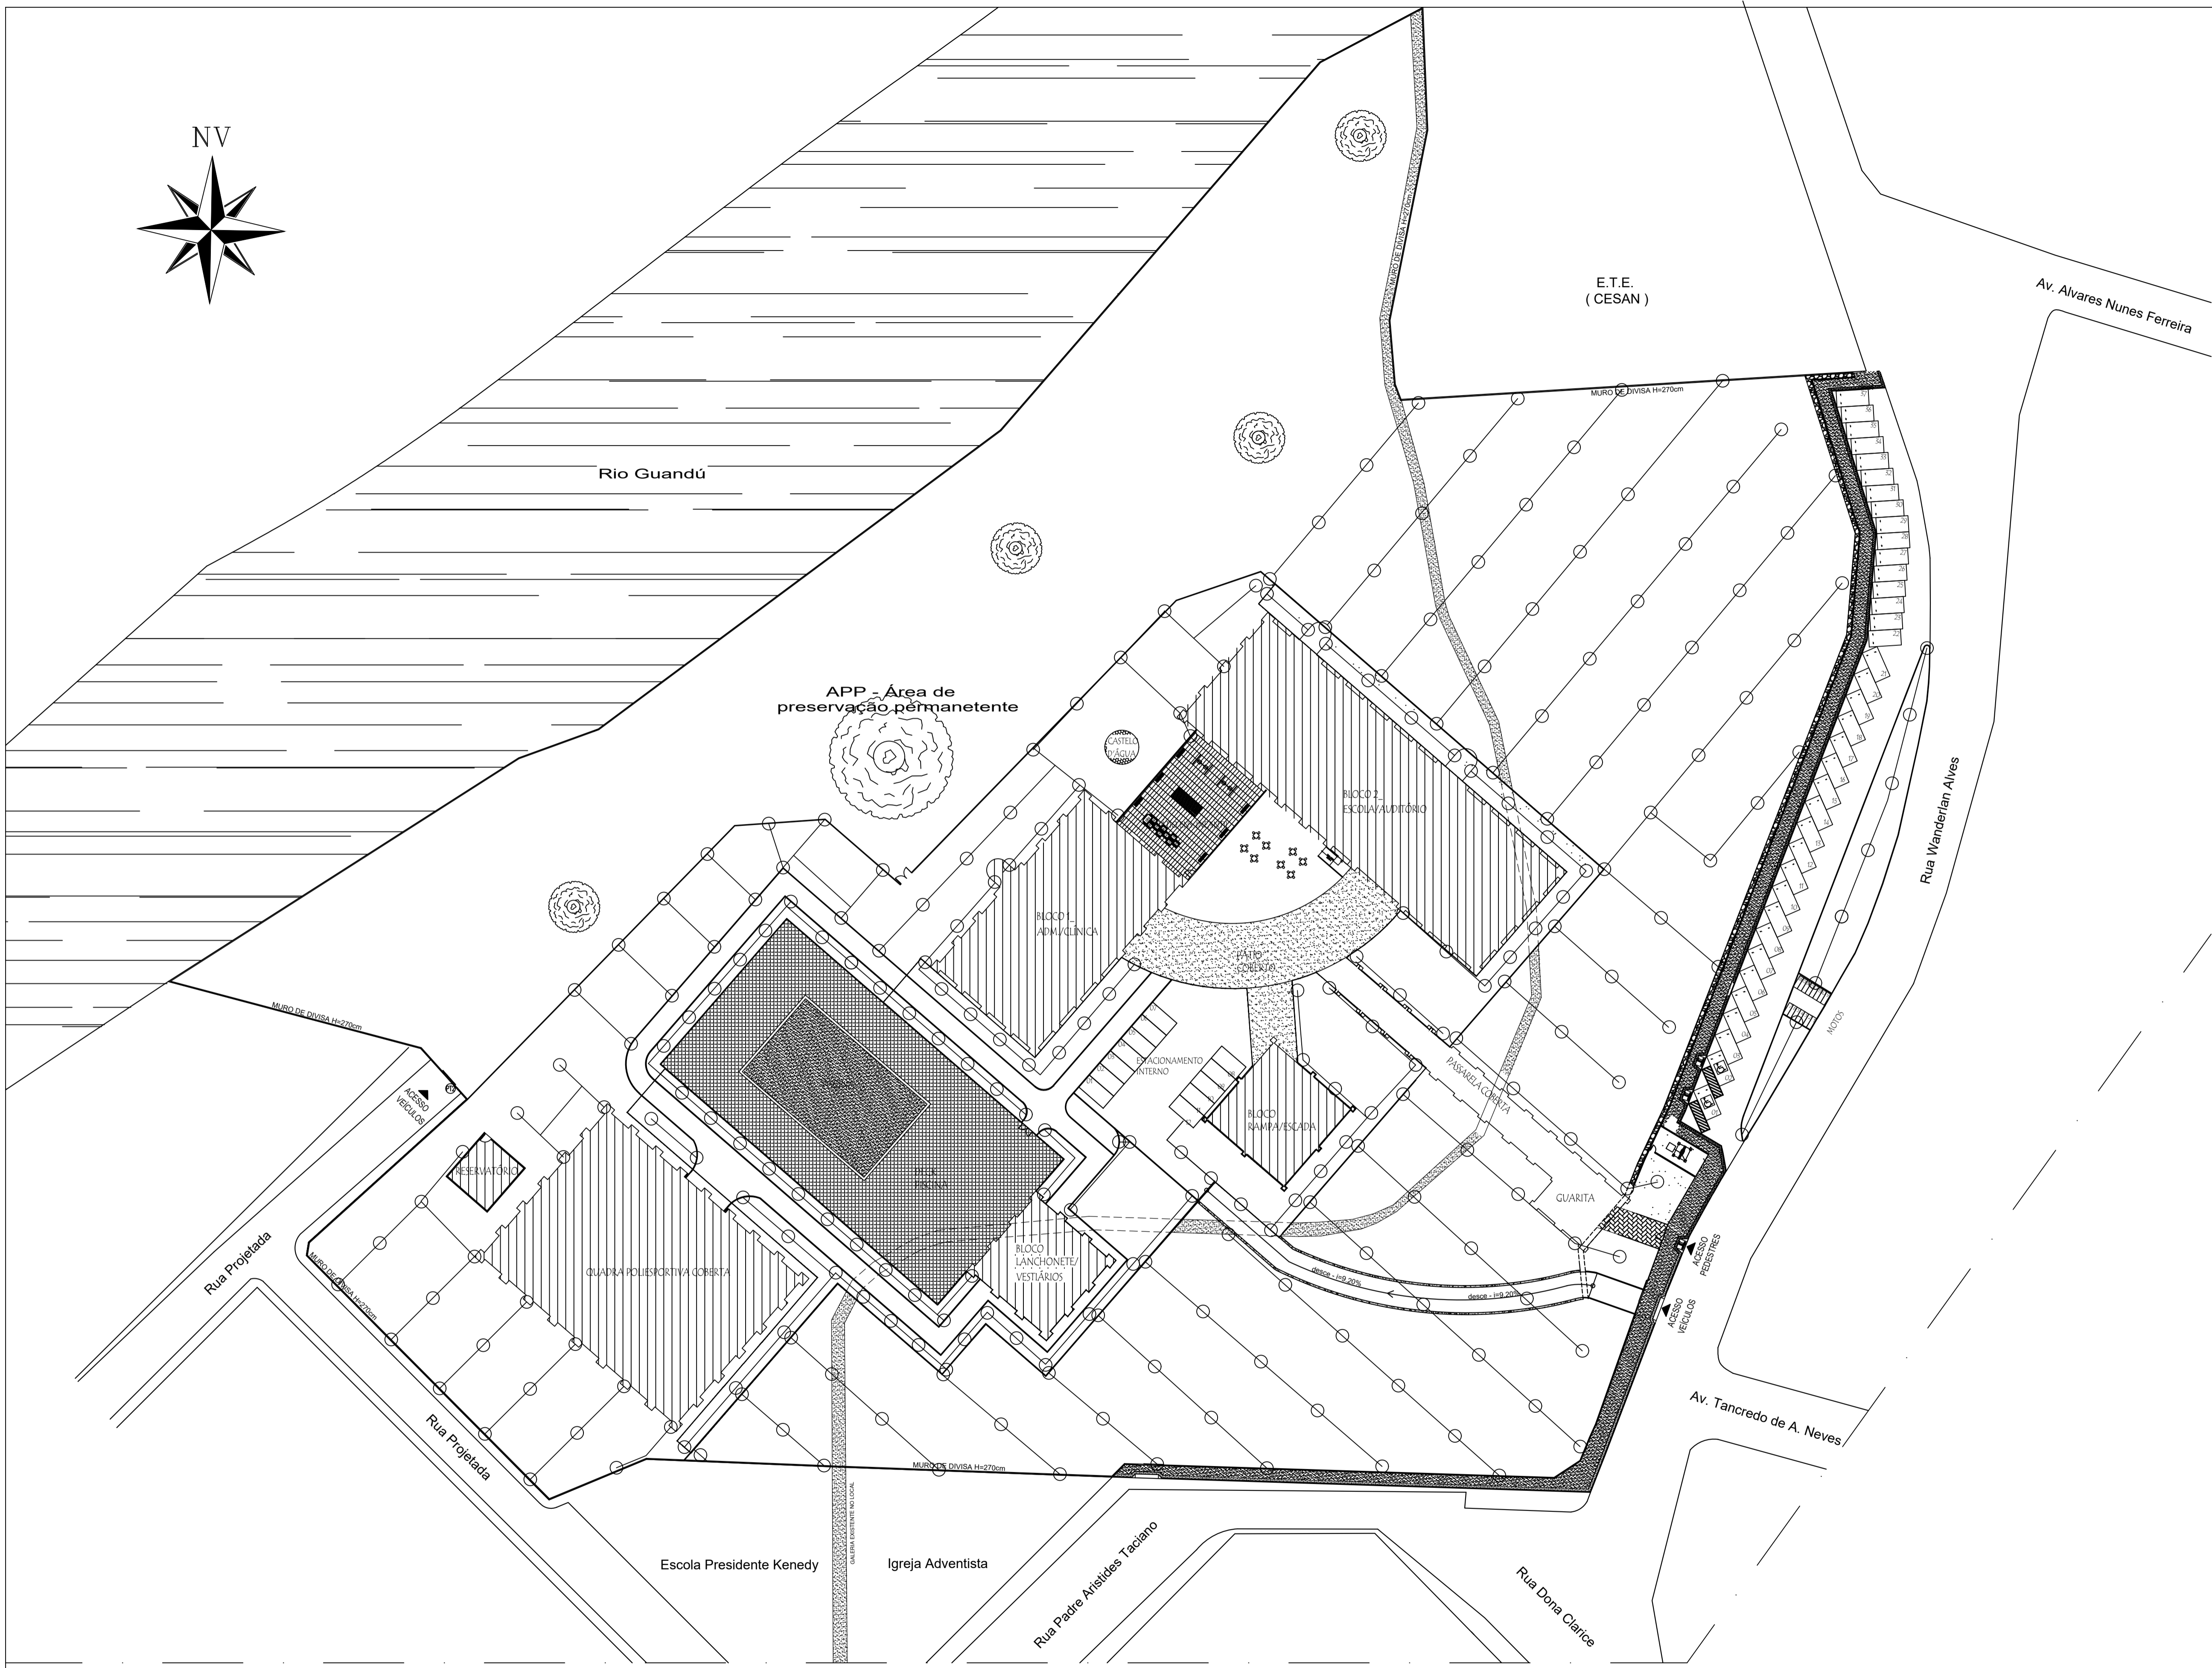

○ Aspersor escamoteável

SISTEMA DE IRRIGAÇÃO
ESCALA: 1/500