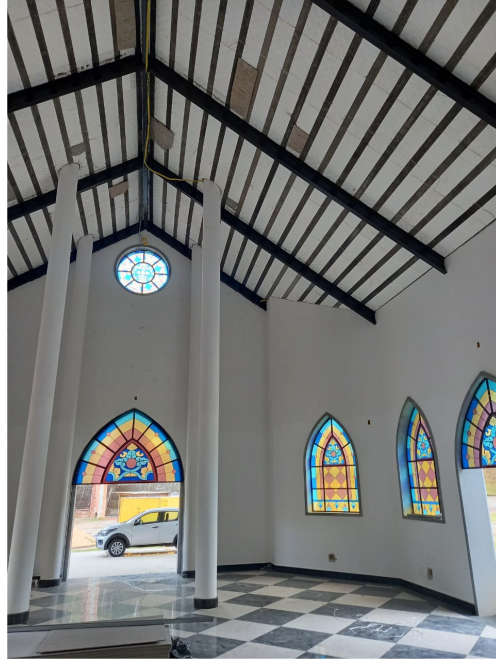

**OBRA:** EXECUÇÃO DE PINTURA INTERBA DA CAPELA.

**FOTO 03:** CAPELA ECUMÊNICA - INTERNO

**FOTO 04:** CAPELA ECUMÊNICA - SALA DE ORAÇÃO

**UNIDADE:** CENTRO DE TURISMO SOCIAL E LAZER DE DOMINGOS MARTINS - CTSLDM

**OBRA:** EXECUÇÃO DE PINTURA INTERBA DA CAPELA.

**FOTO 05:** CAPELA ECUMÊNICA

**FOTO 06:** CAPELA ECUMÊNICA/BANHEIROS - INTERNO

**UNIDADE:** CENTRO DE TURISMO SOCIAL E LAZER DE DOMINGOS MARTINS - CTSLDM

**OBRA:** EXECUÇÃO DE PINTURA INTERBA DA CAPELA.

**FOTO 07:** BEIRAL E FORRO DA ENTRADA

**Berenice Batista**  
Técnica em Edificações  
Gerência Geral de Obras, Engenharia  
e Arquitetura