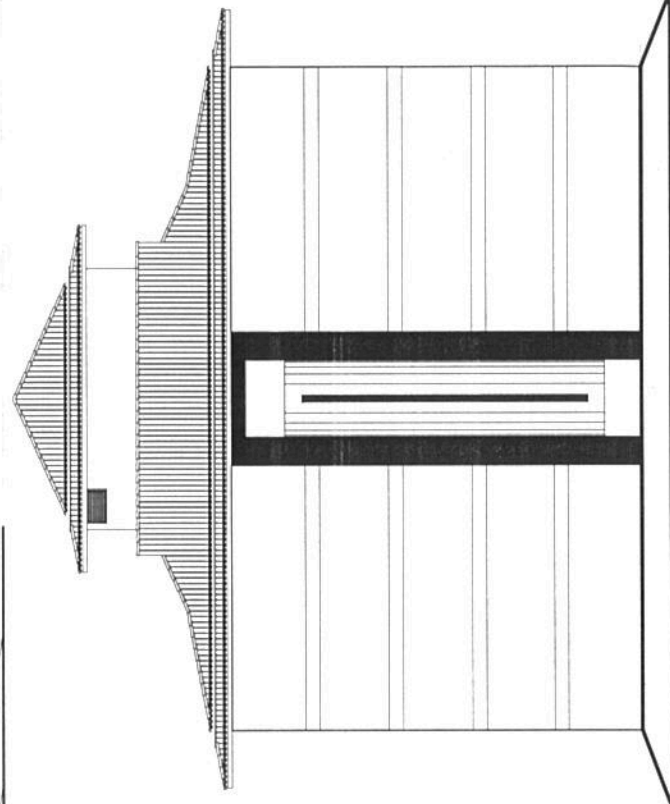

FACHADA LATERAL DIREITA  
ESCALA 1:25

FACHADA LATERAL ESQUERDA  
ESCALA 1:25

SESC - SERVIÇO SOCIAL DO COMÉRCIO  
ADMINISTRAÇÃO REGIONAL DO ESTADO DO ESPÍRITO SANTO  
CENTRO DE TURISMO SOCIAL E LAZER DE PRAIA FORMOSA

PROJETO DE ARQUITETURA  
03 BLOCOS DE HOSPEDAGEM

LOCALIZAÇÃO: PIS - KM DE NORTE  
BAHIA FORMOSA - ESPÍRITO SANTO

PROJETO: SESC - SERVIÇO SOCIAL DO COMÉRCIO

ARQUITETO: SESC - SERVIÇO SOCIAL DO COMÉRCIO

ESCALA: 1:25

FOLHA: 01

TÍTULO: FACHADA LATERAL DIREITA  
FACHADA LATERAL ESQUERDA

002

PLANTA PAVT. TERREO  
ESCALA 1/100

SESC - SERVIÇO SOCIAL DO COMÉRCIO  
ADMINISTRAÇÃO REGIONAL DO ESTADO DO ESPÍRITO SANTO  
CENTRO DE TURISMO SOCIAL E LAZER DE PRAIA FORMOSA