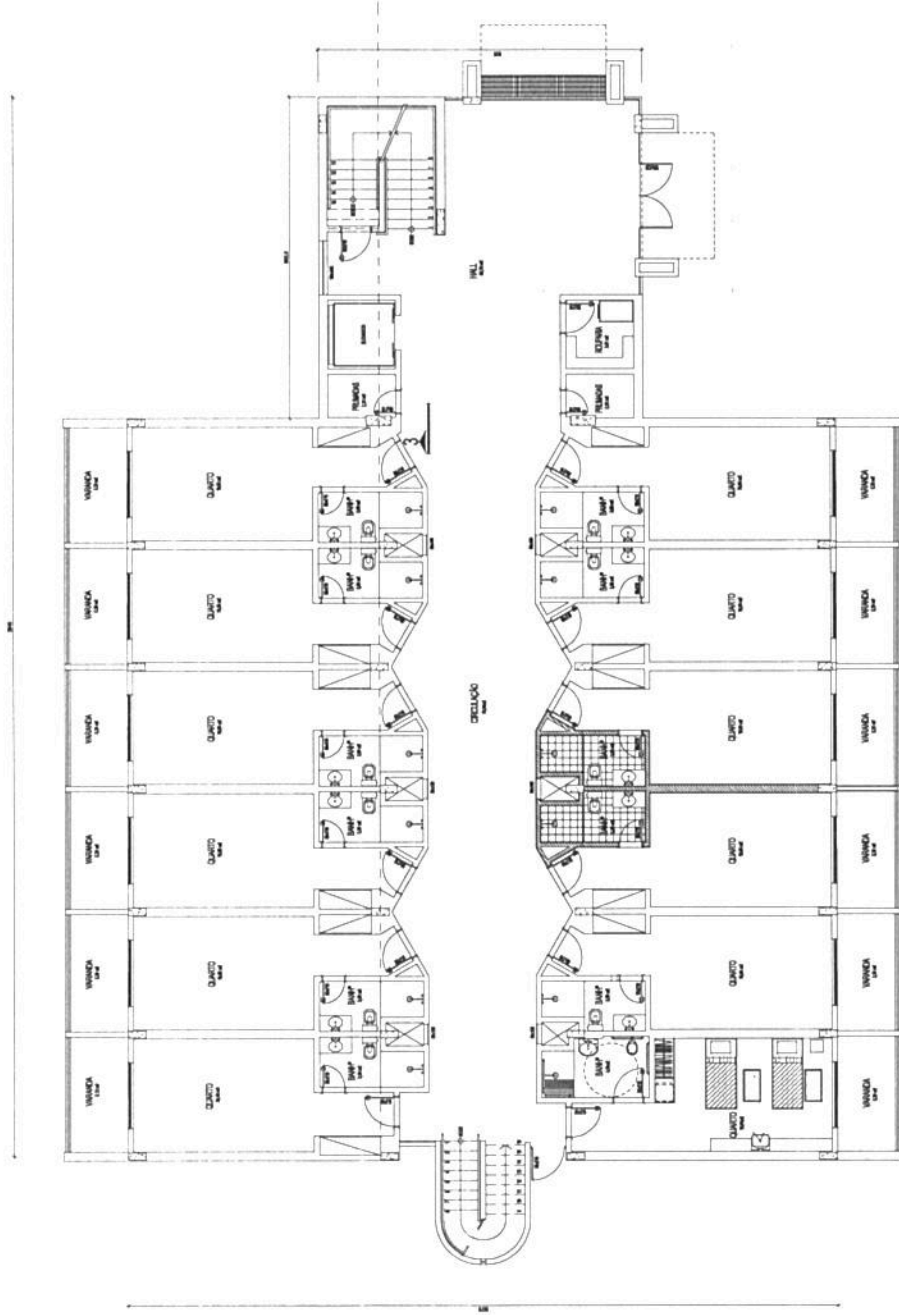

FACHADA LATERAL DIREITA  
ESCALA 1:25

FACHADA LATERAL ESQUERDA  
ESCALA 1:25

SESC - SERVIÇO SOCIAL DO COMÉRCIO  
ADMINISTRAÇÃO REGIONAL DO ESTADO DO ESPÍRITO SANTO  
CENTRO DE TURISMO SOCIAL E LAZER DE PRAIA FORMOSA

PROJETO DE ARQUITETURA  
03 BLOCOS DE HOSPEDAGEM

LOCALIZAÇÃO: PIS - KM DE NORTE  
BAHIA FORMOSA - ESPÍRITO SANTO

PROJETO: SESC - SERVIÇO SOCIAL DO COMÉRCIO

ARQUITETO: SESC - SERVIÇO SOCIAL DO COMÉRCIO

ESCALA: 1:25

FOLHA: 01

TÍTULO: FACHADA LATERAL DIREITA  
FACHADA LATERAL ESQUERDA

002

PLANTA PAVT. TERREO  
ESCALA 1/100

SESC - SERVIÇO SOCIAL DO COMÉRCIO  
ADMINISTRAÇÃO REGIONAL DO ESTADO DO ESPÍRITO SANTO  
CENTRO DE TURISMO SOCIAL E LAZER DE PRAIA FORMOSA

**PROJETO DE ARQUITETURA**  
**05 BLOCOS DE HOSPEDAGEM**

LOCAL: PRAIA ES. 015 - KM 20 NORTE  
S/N - PRAIA FORMOSA  
MUNICÍPIO: ARACRUZ  
ESTADO: ESPÍRITO SANTO  
EDIFICAÇÃO: PRAIA

DATA: \_\_\_\_\_  
ESCALA: 1/100  
FOLHA: A1  
TÍTULO: PRANCHA