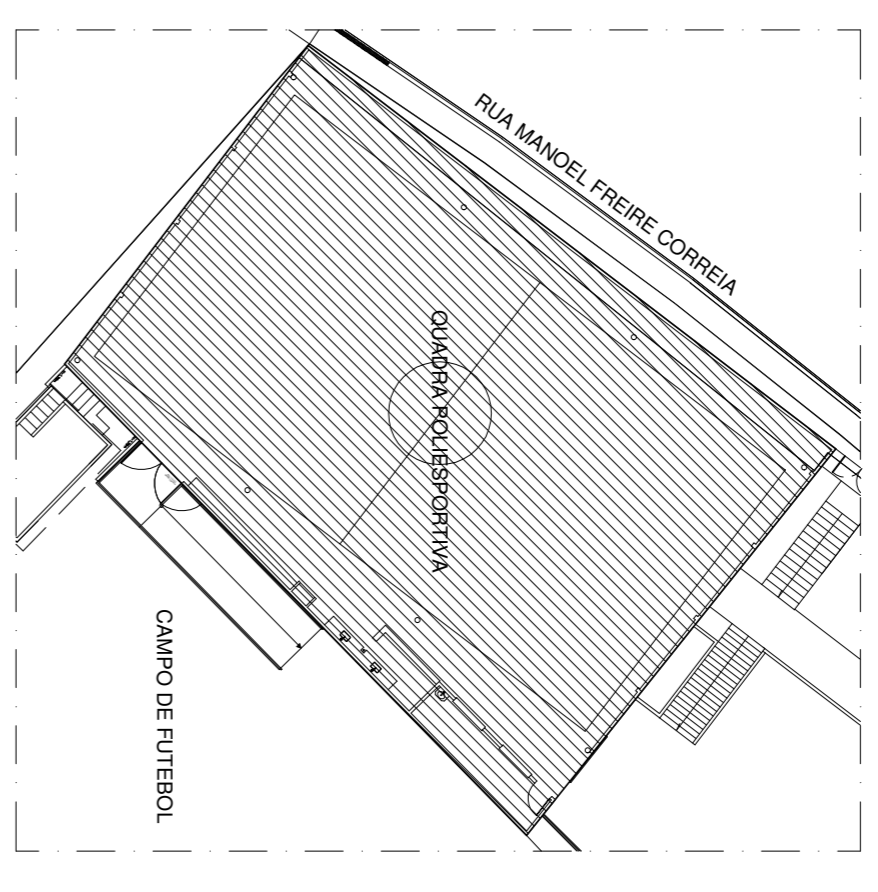

PLANTA COBERTURA
ESCALA 1/500

PLANTA LOCALIZAÇÃO
SEM ESCALA

OBS:
- COTAS EM METROS.
- PAREDES NÃO COTADAS DE 15cm

SESC - SERVIÇO SOCIAL DO COMÉRCIO
ADMINISTRAÇÃO REGIONAL DO ESTADO DO ESPÍRITO SANTO
CENTRO DE ESPORTES E LAZER DE CARIACICA

PROJETO DE ARQUITETURA

LOCAL	MUNICÍPIO	ESTADO
RUA MANOEL FREIRE CORREIA 395 - SANTA BÁRBARA	CARIACICA	ESPÍRITO SANTO

DATA	PROFESSOR
NOVEMBRO 2018	RENAN CHISTE ZANOTELLI

PROFESSOR	PROFESSOR
RENAN CHISTE ZANOTELLI	RENAN CHISTE ZANOTELLI

TÍTULO	PARCIAL
QUADRA COBERTA PLANTA DE COBERTURA	01 / 02