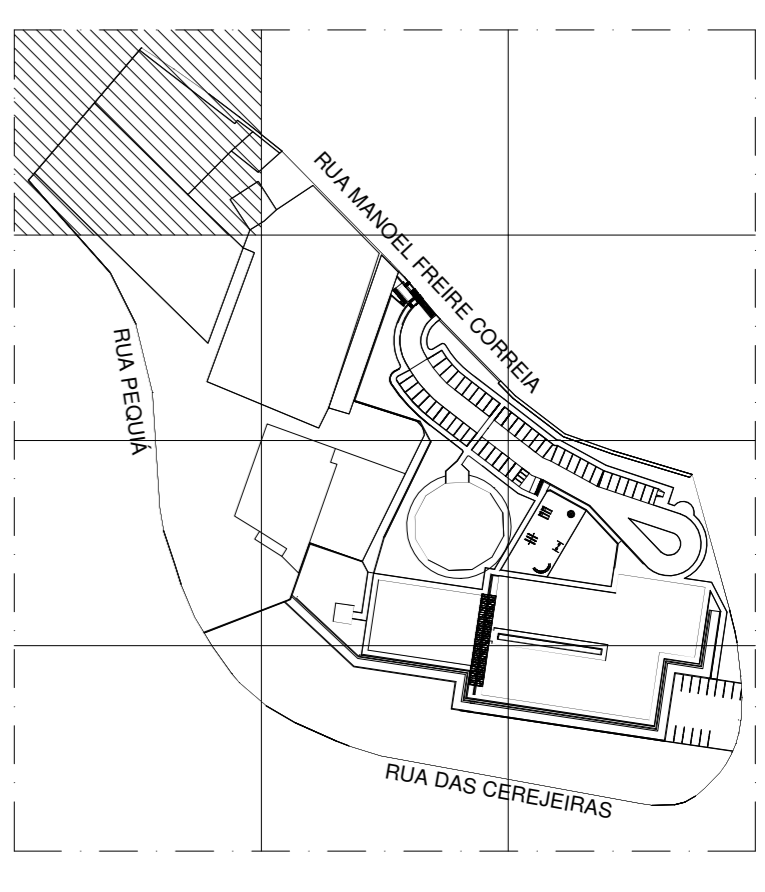

PLANTA COBERTURA
ESCALA 1/500

PLANTA LOCALIZAÇÃO
SEM ESCALA

OBS:
- COTAS EM METROS.
- PAREDES NÃO COTADAS DE 15cm

SESC - SERVIÇO SOCIAL DO COMÉRCIO
ADMINISTRAÇÃO REGIONAL DO ESTADO DO ESPÍRITO SANTO
CENTRO DE ESPORTES E LAZER DE CARIACICA

PROJETO DE ARQUITETURA

LOCAL	MUNICÍPIO	ESTADO
RUA MANOEL FREIRE CORREIA 395 - SANTA BÁRBARA	CARIACICA	ESPÍRITO SANTO

DATA	PROFESSOR
NOVEMBRO 2018	RENAN CHISTE ZANOTELLI

PROFESSOR	PROFESSOR
RENAN CHISTE ZANOTELLI	RENAN CHISTE ZANOTELLI

TÍTULO	PARCIAL
QUADRA COBERTA PLANTA DE COBERTURA	01 / 02