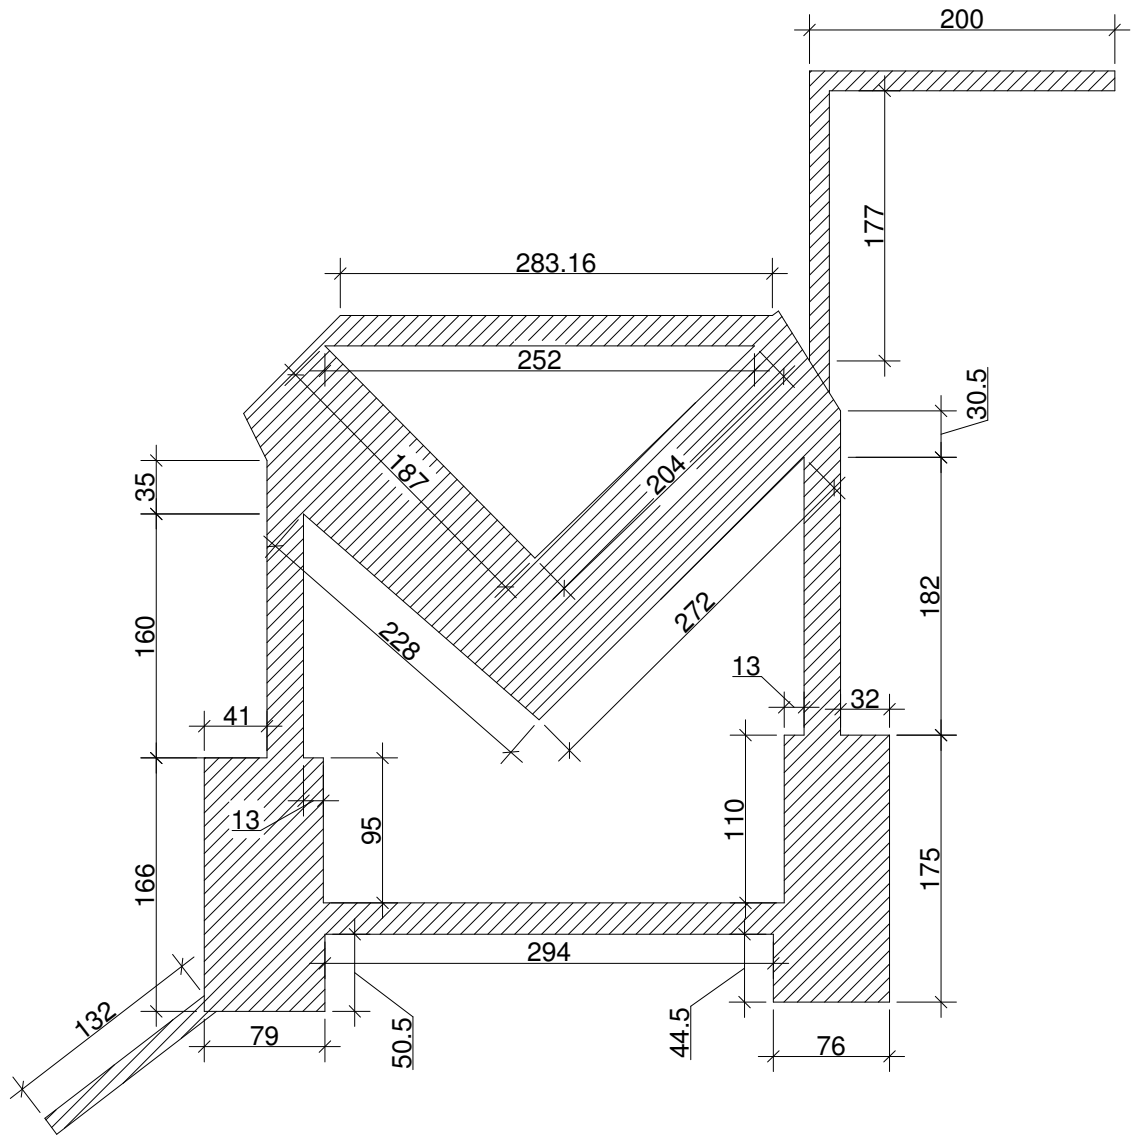

DETALHE 01 - GRELHA PARA CANALETA DE PISO

PLANTA BAIXA
ESCALA 1/5

FABRICADA EM AÇO CARBONO

COTAS: MILIMETROS

OBS.: FAVOR CONFERIR MEDIDAS NO LOCAL

SESC - SERVIÇO SOCIAL DO COMÉRCIO
ADMINISTRAÇÃO REGIONAL DO ESTADO DO ESPÍRITO SANTO
CENTRO DE ATIVIDADE DE LINHARES - CAL

Descrição do elemento: GRELHA PARA CANALETA DE PISO FABRICADA EM AÇO CARBONO	Data: DEZ/2018	Escala plot: 1/50	Desenho: BERENICE BATISTA	Prancha: ARQ. DET. 02/03