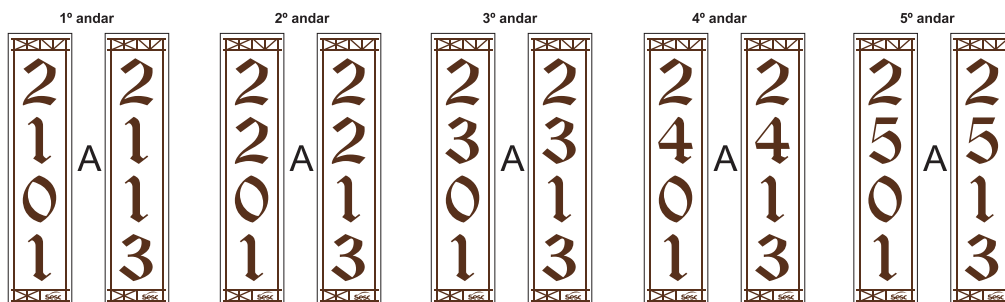

Bloco 1: Placas de 7 x 30 cm - Total = 65 placas - Identificação porta AP - acabamento fita adesiva

Bloco 2: Placas de 7 x 30 cm - Total = 65 placas - Identificação porta AP - acabamento fita adesiva

Bloco 3: Placas de 7 x 30 cm - Total = 65 placas - Identificação porta AP - acabamento fita adesiva

Bloco 4: Placas de 7 x 30 cm - Total = 65 placas - Identificação porta AP - acabamento fita adesiva

Bloco 5 Central: Placas de 7 x 30 cm - Total = 52 placas - Identificação porta AP - acabamento fita adesiva

Total = 312 placas

Blocos 1/2/3/4/5: Placas de 7 x 30 cm - Total = 24 placas -
rouparia dos andares - acabamento fita adesiva

Rouparia 1001

Rouparia 2001

Rouparia 1002

Rouparia 2002

Rouparia 1003

Rouparia 2003

Rouparia 5002

Rouparia 5004

Blocos 1/2/3/4: Identificação nos corredores escada
Placas de 7 x 21 cm - Total = 25 placas -
acabamento fita adesiva

	04
	04
	04
	04
	04
	04

Total: 32 placas

Blocos 5: Identificação nos corredores escada
Placas de 7 x 21 cm - Total = 7 placas -
acabamento fita adesiva