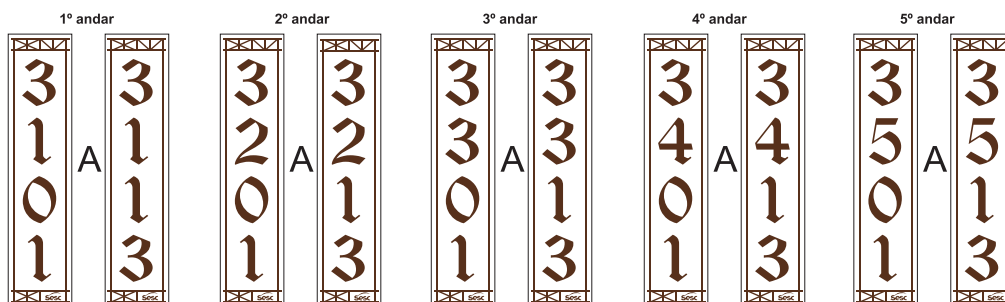

Bloco 1: Placas de 7 x 30 cm - Total = 65 placas - Identificação porta AP - acabamento fita adesiva

Bloco 2: Placas de 7 x 30 cm - Total = 65 placas - Identificação porta AP - acabamento fita adesiva

Bloco 3: Placas de 7 x 30 cm - Total = 65 placas - Identificação porta AP - acabamento fita adesiva

Bloco 4: Placas de 7 x 30 cm - Total = 65 placas - Identificação porta AP - acabamento fita adesiva

Bloco 5 Central: Placas de 7 x 30 cm - Total = 52 placas - Identificação porta AP - acabamento fita adesiva

Total = 312 placas

Blocos 1/2/3/4/5: Placas de 7 x 30 cm - Total = 24 placas -
rouparia dos andares - acabamento fita adesiva

Rouparia 1001

Rouparia 2001

Rouparia 1002

Rouparia 2002

Rouparia 1003

Rouparia 2003

Rouparia 5002

Rouparia 5004

Blocos 1/2/3/4: Identificação nos corredores escada
Placas de 7 x 21 cm - Total = 25 placas -
acabamento fita adesiva

	04
	04
	04
	04
	04
	04

Total: 32 placas

Blocos 5: Identificação nos corredores escada
Placas de 7 x 21 cm - Total = 7 placas -
acabamento fita adesiva