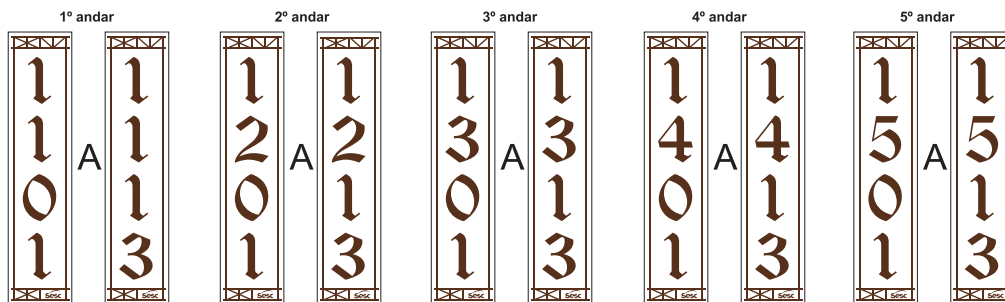

Bloco 1: Placas de 7 x 30 cm - Total = 65 placas - Identificação porta AP - acabamento fita adesiva

Bloco 2: Placas de 7 x 30 cm - Total = 65 placas - Identificação porta AP - acabamento fita adesiva

Bloco 3: Placas de 7 x 30 cm - Total = 65 placas - Identificação porta AP - acabamento fita adesiva

Bloco 4: Placas de 7 x 30 cm - Total = 65 placas - Identificação porta AP - acabamento fita adesiva

Bloco 5 Central: Placas de 7 x 30 cm - Total = 52 placas - Identificação porta AP - acabamento fita adesiva

Total = 312 placas

Blocos 1/2/3/4/5: Placas de 7 x 30 cm - Total = 24 placas -
rouparia dos andares - acabamento fita adesiva

Rouparia 1001

Rouparia 2001

Rouparia 1002

Rouparia 2002

Rouparia 1003

Rouparia 2003

Rouparia 5002

Rouparia 5004

Blocos 1/2/3/4: Identificação nos corredores escada
Placas de 7 x 21 cm - Total = 25 placas -
acabamento fita adesiva

	04
	04
	04
	04
	04
	04

Total: 32 placas

Blocos 5: Identificação nos corredores escada
Placas de 7 x 21 cm - Total = 7 placas -
acabamento fita adesiva