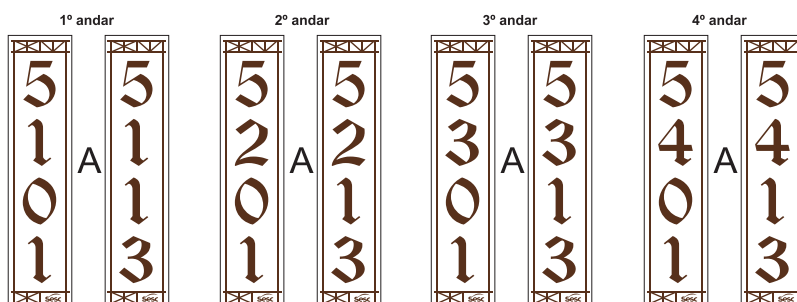

Bloco 1: Placas de 7 x 30 cm - Total = 65 placas - Identificação porta AP - acabamento fita adesiva

Bloco 2: Placas de 7 x 30 cm - Total = 65 placas - Identificação porta AP - acabamento fita adesiva

Bloco 3: Placas de 7 x 30 cm - Total = 65 placas - Identificação porta AP - acabamento fita adesiva

Bloco 4: Placas de 7 x 30 cm - Total = 65 placas - Identificação porta AP - acabamento fita adesiva

Bloco 5 Central: Placas de 7 x 30 cm - Total = 52 placas - Identificação porta AP - acabamento fita adesiva

Total = 312 placas

Blocos 1/2/3/4/5: Placas de 7 x 30 cm - Total = 24 placas -
rouparia dos andares - acabamento fita adesiva

Rouparia 1001

Rouparia 2001

Rouparia 1002

Rouparia 2002

Rouparia 1003

Rouparia 2003

Rouparia 5002

Rouparia 5004

Blocos 1/2/3/4: Identificação nos corredores escada
Placas de 7 x 21 cm - Total = 25 placas -
acabamento fita adesiva

	04
	04
	04
	04
	04
	04

Total: 32 placas

Blocos 5: Identificação nos corredores escada
Placas de 7 x 21 cm - Total = 7 placas -
acabamento fita adesiva