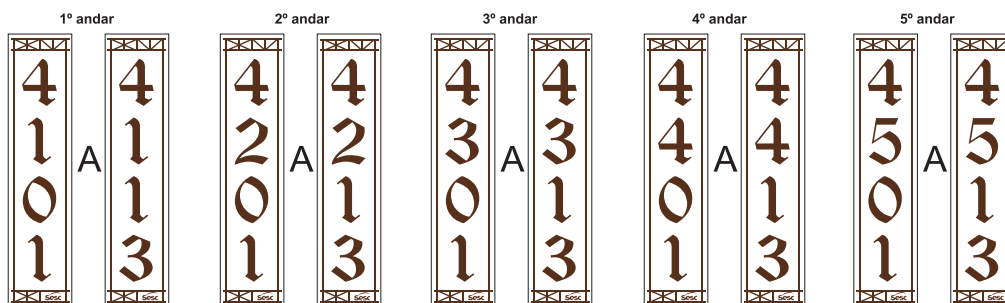

Bloco 1: Placas de 7 x 30 cm - Total = 65 placas - Identificação porta AP - acabamento fita adesiva

Bloco 2: Placas de 7 x 30 cm - Total = 65 placas - Identificação porta AP - acabamento fita adesiva

Bloco 3: Placas de 7 x 30 cm - Total = 65 placas - Identificação porta AP - acabamento fita adesiva

Bloco 4: Placas de 7 x 30 cm - Total = 65 placas - Identificação porta AP - acabamento fita adesiva

Bloco 5 Central: Placas de 7 x 30 cm - Total = 52 placas - Identificação porta AP - acabamento fita adesiva

Total = 312 placas

Blocos 1/2/3/4/5: Placas de 7 x 30 cm - Total = 24 placas -
rouparia dos andares - acabamento fita adesiva

Rouparia 1001

Rouparia 2001

Rouparia 1002

Rouparia 2002

Rouparia 1003

Rouparia 2003

Rouparia 5002

Rouparia 5004

Blocos 1/2/3/4: Identificação nos corredores escada
Placas de 7 x 21 cm - Total = 25 placas -
acabamento fita adesiva

	04
	04
	04
	04
	04
	04

Total: 32 placas

Blocos 5: Identificação nos corredores escada
Placas de 7 x 21 cm - Total = 7 placas -
acabamento fita adesiva