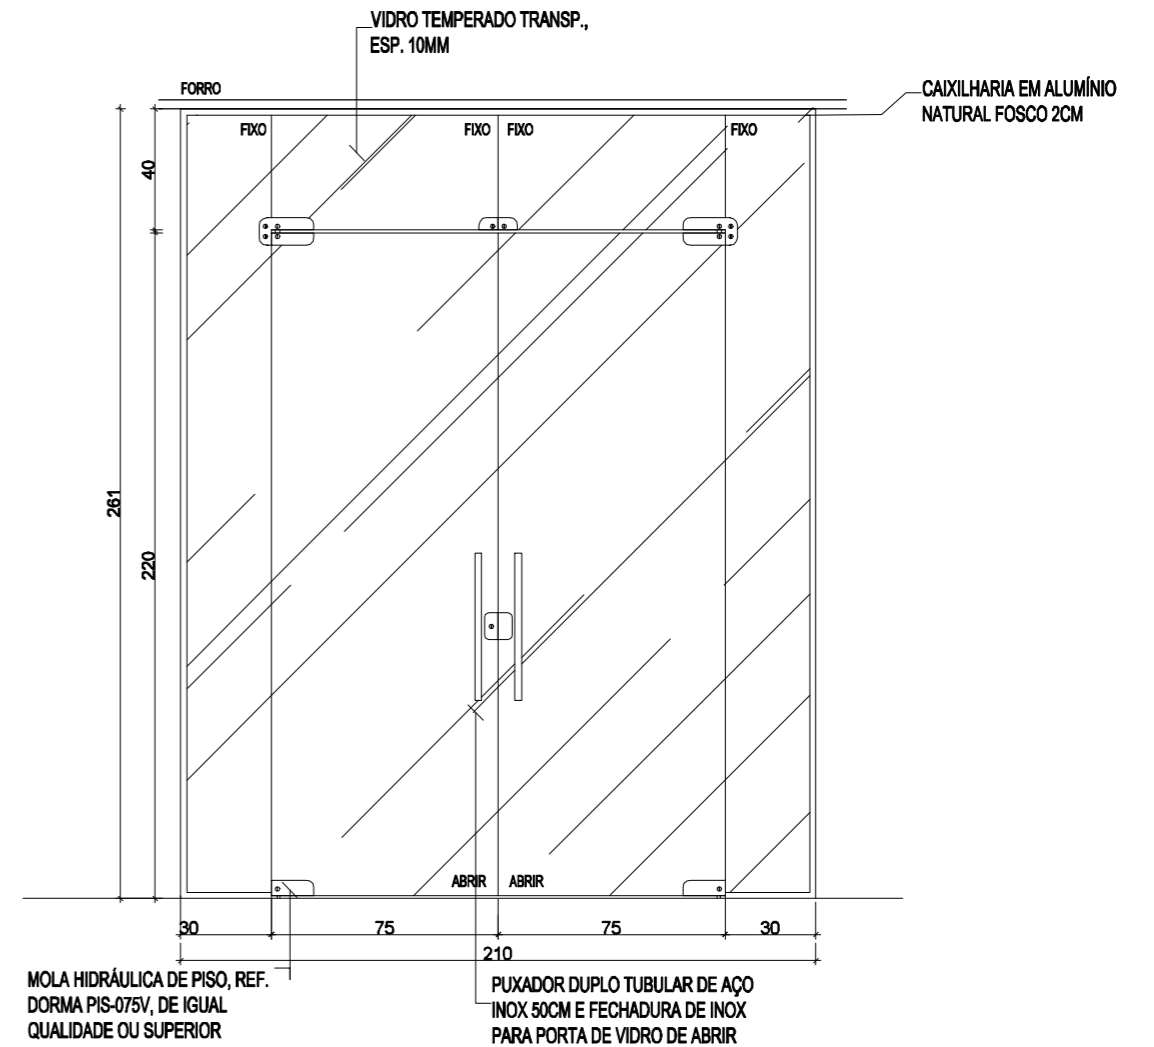

VISTA
PORTA 01
ESCALA 1/25

VISTA
PORTA 02
ESCALA 1/25

NOTA: COTAS EM CENTÍMETROS.

SESC - SERVIÇO SOCIAL DO COMÉRCIO
ADMINISTRAÇÃO REGIONAL DO ESTADO DO ESPÍRITO SANTO
Galeria São Luís

PROJETO DE LOCAÇÃO
VIDROS

TÍTULO:
PORTAS DE VIDRO

DATA:
JULHO/2018

ESCALA:
1/25

PRANCHA:

01
01