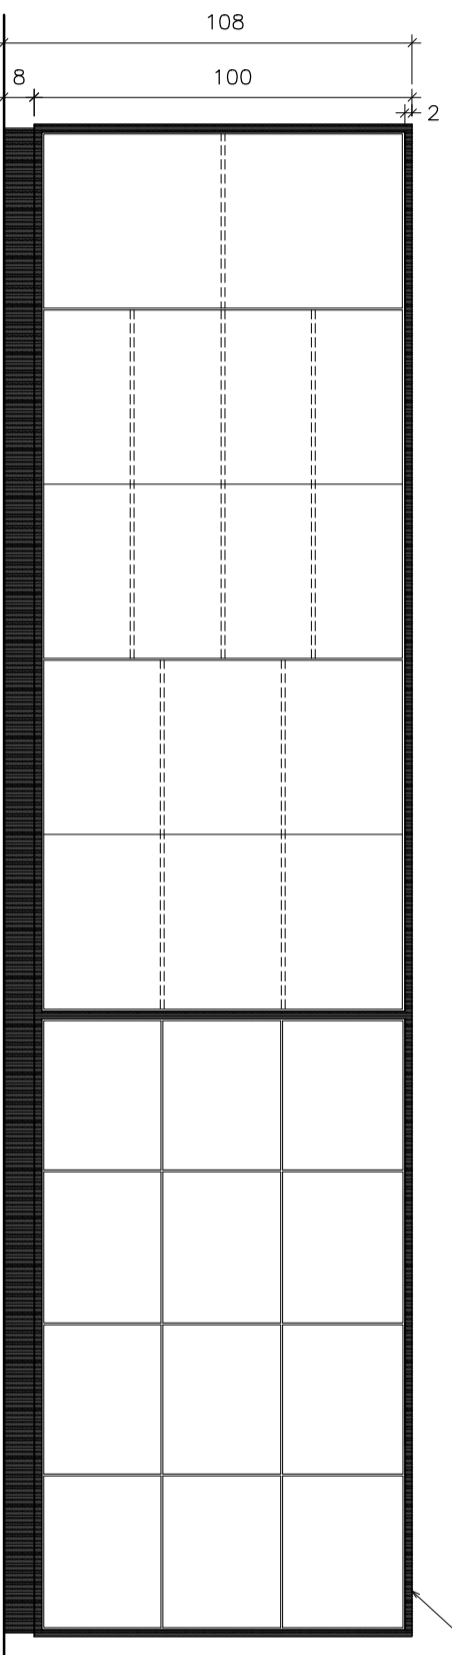

PLANTA BAIXA
ESCALA: 1/20

PORTAS E GAVETAS COM
FECHAMENTO FECHO TOQUE

GAVETAS PARA PASTA
SUSPENSAS COM
CORREDIÇA TELESCOPICA

MÓVEL EM MDF MELAMINADO NA COR
LOURO FREIJÓ, MARCA DE REFERÊNCIA
EUCATEX, DE IGUAL QUALIDADE OU
QUALIDADE SUPERIOR

VISTA EXTERNA
ESCALA: 1/20

VISTA INTERNA
ESCALA: 1/20

PRATELEIRAS INTERNAS EM MDF
MELAMINADO NA COR BRANCA, MARCA DE
REFERÊNCIA EUCATEX, DE IGUAL
QUALIDADE OU QUALIDADE SUPERIOR

GAVETAS INTERNAS EM MDF MELAMINADO
NA COR BRANCA, MARCA DE REFERÊNCIA
EUCATEX, DE IGUAL QUALIDADE OU
QUALIDADE SUPERIOR

NOTA: COTAS EM CENTÍMETROS.

NOTA: COTAS EM CENTÍMETROS.

SESC
SESC - SERVIÇO SOCIAL DO COMÉRCIO
ADMINISTRAÇÃO REGIONAL DO ESTADO DO ESPÍRITO SANTO
Centro de Turismo de Domingos Martins

**PROJETO DE MARCENARIA
BALCÃO RECEPÇÃO**

TÍTULO:
PLANTA BAIXA/VISTA EXTERNA
VISTA INTERNA

DATA:
JUNHO/2018

ESCALA:
1/20

PRANCHA:
01 / 02