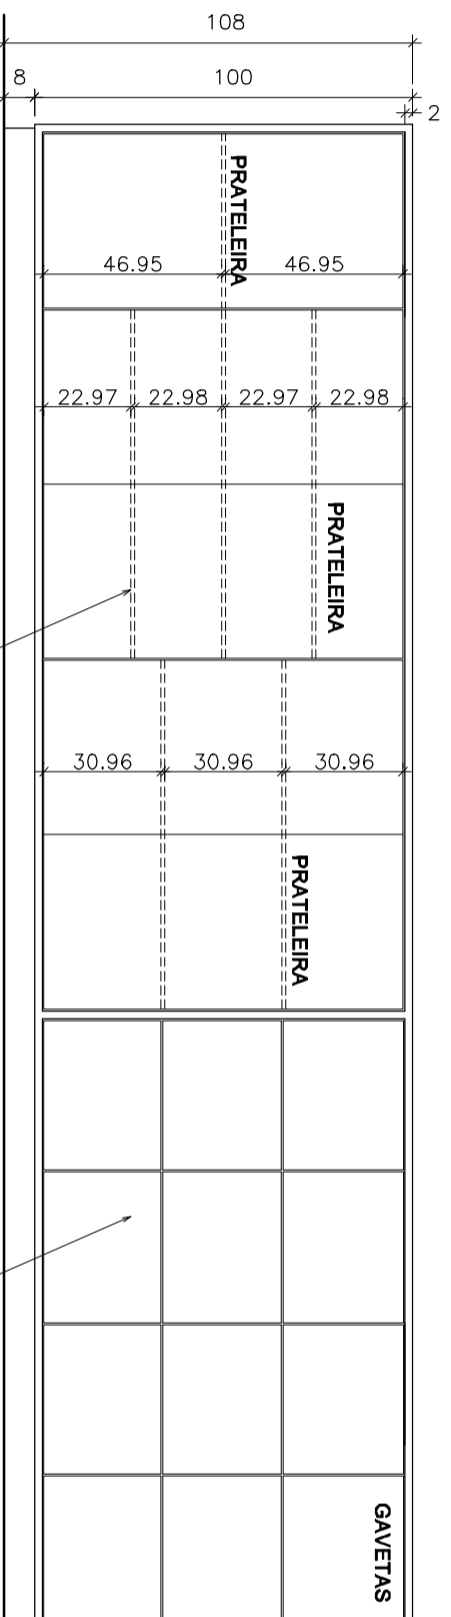

PLANTA BAIXA
ESCALA: 1/20

PORTAS E GAVETAS COM
FECHAMENTO FECHO TOQUE

GAVETAS PARA PASTA
SUSPENSAS COM
CORREDIÇA TELESCOPICA

MÓVEL EM MDF MELAMINADO NA COR
LOURO FREIJÓ, MARCA DE REFERÊNCIA
EUCATEX, DE IGUAL QUALIDADE OU
QUALIDADE SUPERIOR

VISTA EXTERNA
ESCALA: 1/20

VISTA INTERNA
ESCALA: 1/20

PRATELEIRAS INTERNAS EM MDF
MELAMINADO NA COR BRANCA, MARCA DE
REFERÊNCIA EUCATEX, DE IGUAL
QUALIDADE OU QUALIDADE SUPERIOR

GAVETAS INTERNAS EM MDF MELAMINADO
NA COR BRANCA, MARCA DE REFERÊNCIA
EUCATEX, DE IGUAL QUALIDADE OU
QUALIDADE SUPERIOR

NOTA: COTAS EM CENTÍMETROS.

NOTA: COTAS EM CENTÍMETROS.

SESC
SESC - SERVIÇO SOCIAL DO COMÉRCIO
ADMINISTRAÇÃO REGIONAL DO ESTADO DO ESPÍRITO SANTO
Centro de Turismo de Domingos Martins

**PROJETO DE MARCENARIA
BALCÃO RECEPÇÃO**

TÍTULO:
PLANTA BAIXA/VISTA EXTERNA
VISTA INTERNA

DATA:
JUNHO/2018

ESCALA:
1/20

PRANCHA:
01 / 02